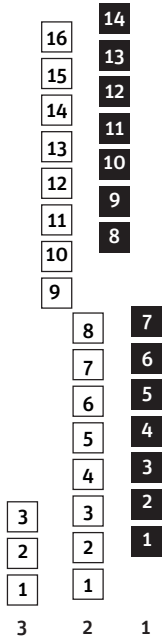

Sitzplan Marguerre-Saal

Parkett

1	1	2	3	4	5	6	7	8	9	10	11	12	13	14	15	16	17	18	19	20	21	22	23	
2	1	2	3	4	5	6	7	8	9	10	11	12	13	14	15	16	17	18	19	20	21	22	23	24
3	1	2	3	4	5	6	7	8	9	10	11	12	13	14	15	16	17	18	19	20	21	22	23	
4	1	2	3	4	5	6	7	8	9	10	11	12	13	14	15	16	17	18	19	20	21	22	23	24
5	1	2	3	4	5	6	7	8	9	10	11	12	13	14	15	16	17	18	19	20	21	22	23	
6	1	2	3	4	5	6	7	8	9	10	11	12	13	14	15	16	17	18	19	20	21	22	23	24
7	1	2	3	4	5	6	7	8	9	10	11	12	13	14	15	16	17	18	19	20	21	22	23	
8	1	2	3	4	5	6	7	8	9	10	11	12	13	14	15	16	17	18	19	20	21	22	23	24
9	1	2	3	4	5	6	7	8	9	10	11	12	13	14	15	16	17	18	19	20	21	22	23	
10	1	2	3	4	5	6	7	8	9	10	11	12	13	14	15	16	17	18	19	20	21	22	23	24
11	1	2	3	4	5	6	7	8	9	10	11	12	13	14	15	16	17	18	19	20	21	22	23	
12	1	2	3	4	5	6	7	8	9	10	11	12	13	14	15	16	17	18	19	20	21	22	23	24
13	1	2	3	4	5	6	7	8	9	10	11	12	13	14	15	16	17	18	19	20	21	22	23	
14	1	2	3	4	5	6	7	8	9	10	11	12	13	14	15	16	17	18	19	20	21	22	23	24
15	1	2	3	4	5	6	7	8	9	10	11	12	13	14	15	16	17	18	19	20	21	22	23	
16	1	2	3	4	5	6	7	8	9	10	11	12	13	14	15	16	17	18	19	20	21	22	23	24
17	1	2	3	4	5	6	7	8	9	10	11	12	13	14	15	16	17	18	19	20	21	22	23	
18	1	2	3	4	5	6	7	8	9	10	11	12	13	14	15	16	17	18	19	20	21	22	23	24

Rang

1	1	2	3	4	5	6	7	8	9	10	11	12	13	14	15	16	17	18	19	20	21	22	23	24	25	26	27	28	29	30
2	1	2	3	4	5	6	7	8	9	10	11	12	13	14	15	16	17	18	19	20	21	22	23	24	25	26	27	28	29	
3	1	2	3	4	5	6	7	8	9	10	11	12	13	14	15	16	17	18	19	20	21	22	23	24	25	26	27	28	29	30

Kat I
 Kat II
 Kat III
 Kat IV

Sitzplan Alter Saal

Rang links

Parkett

Rang rechts

Rang Mitte

Kat I
 Kat II
 Kat III
 Kat IV
 Kat S (sichtbehindert/Hörplätze)

Vergünstigungen für alle Abonnent*innen