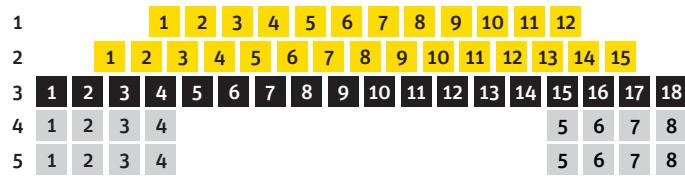

Sitzplan Marguerre-Saal

Parkett

1	1	2	3	4	5	6	7	8	9	10	11	12	13	14	15	16	17	18	19	20	21	22	23	
2	1	2	3	4	5	6	7	8	9	10	11	12	13	14	15	16	17	18	19	20	21	22	23	24
3	1	2	3	4	5	6	7	8	9	10	11	12	13	14	15	16	17	18	19	20	21	22	23	
4	1	2	3	4	5	6	7	8	9	10	11	12	13	14	15	16	17	18	19	20	21	22	23	24
5	1	2	3	4	5	6	7	8	9	10	11	12	13	14	15	16	17	18	19	20	21	22	23	
6	1	2	3	4	5	6	7	8	9	10	11	12	13	14	15	16	17	18	19	20	21	22	23	24
7	1	2	3	4	5	6	7	8	9	10	11	12	13	14	15	16	17	18	19	20	21	22	23	
8	1	2	3	4	5	6	7	8	9	10	11	12	13	14	15	16	17	18	19	20	21	22	23	24
9	1	2	3	4	5	6	7	8	9	10	11	12	13	14	15	16	17	18	19	20	21	22	23	
10	1	2	3	4	5	6	7	8	9	10	11	12	13	14	15	16	17	18	19	20	21	22	23	24
11	1	2	3	4	5	6	7	8	9	10	11	12	13	14	15	16	17	18	19	20	21	22	23	
12	1	2	3	4	5	6	7	8	9	10	11	12	13	14	15	16	17	18	19	20	21	22	23	24
13	1	2	3	4	5	6	7	8	9	10	11	12	13	14	15	16	17	18	19	20	21	22	23	
14	1	2	3	4	5	6	7	8	9	10	11	12	13	14	15	16	17	18	19	20	21	22	23	24
15	1	2	3	4	5	6	7	8	9	10	11	12	13	14	15	16	17	18	19	20	21	22	23	
16	1	2	3	4	5	6	7	8	9	10	11	12	13	14	15	16	17	18	19	20	21	22	23	24
17	1	2	3	4	5	6	7	8	9	10	11	12	13	14	15	16	17	18	19	20	21	22	23	
18	1	2	3	4	5	6	7	8	9	10	11	12	13	14	15	16	17	18	19	20	21	22	23	24

Rang

1	1	2	3	4	5	6	7	8	9	10	11	12	13	14	15	16	17	18	19	20	21	22	23	24	25	26	27	28	29	30
2	1	2	3	4	5	6	7	8	9	10	11	12	13	14	15	16	17	18	19	20	21	22	23	24	25	26	27	28	29	
3	1	2	3	4	5	6	7	8	9	10	11	12	13	14	15	16	17	18	19	20	21	22	23	24	25	26	27	28	29	30

Kat I
 Kat II
 Kat III
 Kat IV

Sitzplan Alter Saal

Rang links

Parkett

Rang rechts

Rang Mitte

Kat I
 Kat II
 Kat III
 Kat IV
 Kat S (sichtbehindert/Hörplätze)

Vergünstigungen für alle Abonnent*innen