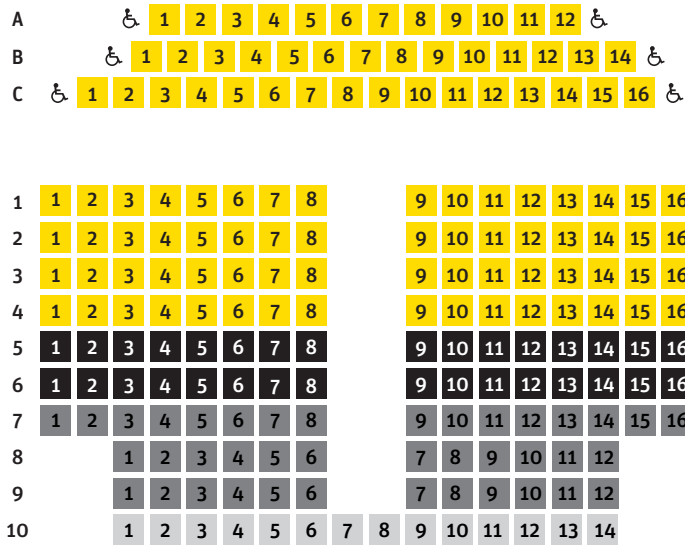

Sitzplan Marguerre-Saal

Parkett

1	1	2	3	4	5	6	7	8	9	10	11	12	13	14	15	16	17	18	19	20	21	22	23	
2	1	2	3	4	5	6	7	8	9	10	11	12	13	14	15	16	17	18	19	20	21	22	23	24
3	1	2	3	4	5	6	7	8	9	10	11	12	13	14	15	16	17	18	19	20	21	22	23	
4	1	2	3	4	5	6	7	8	9	10	11	12	13	14	15	16	17	18	19	20	21	22	23	24
5	1	2	3	4	5	6	7	8	9	10	11	12	13	14	15	16	17	18	19	20	21	22	23	
6	1	2	3	4	5	6	7	8	9	10	11	12	13	14	15	16	17	18	19	20	21	22	23	24
7	1	2	3	4	5	6	7	8	9	10	11	12	13	14	15	16	17	18	19	20	21	22	23	
8	1	2	3	4	5	6	7	8	9	10	11	12	13	14	15	16	17	18	19	20	21	22	23	24
9	1	2	3	4	5	6	7	8	9	10	11	12	13	14	15	16	17	18	19	20	21	22	23	
10	1	2	3	4	5	6	7	8	9	10	11	12	13	14	15	16	17	18	19	20	21	22	23	24
11	1	2	3	4	5	6	7	8	9	10	11	12	13	14	15	16	17	18	19	20	21	22	23	
12	1	2	3	4	5	6	7	8	9	10	11	12	13	14	15	16	17	18	19	20	21	22	23	24
13	1	2	3	4	5	6	7	8	9	10	11	12	13	14	15	16	17	18	19	20	21	22	23	
14	1	2	3	4	5	6	7	8	9	10	11	12	13	14	15	16	17	18	19	20	21	22	23	24
15	1	2	3	4	5	6	7	8	9	10	11	12	13	14	15	16	17	18	19	20	21	22	23	
16	1	2	3	4	5	6	7	8	9	10	11	12	13	14	15	16	17	18	19	20	21	22	23	24
17	1	2	3	4	5	6	7	8	9	10	11	12	13	14	15	16	17	18	19	20	21	22	23	
18	1	2	3	4	5	6	7	8	9	10	11	12	13	14	15	16	17	18	19	20	21	22	23	24

Rang

1	1	2	3	4	5	6	7	8	9	10	11	12	13	14	15	16	17	18	19	20	21	22	23	24	25	26	27	28	29	30
2	1	2	3	4	5	6	7	8	9	10	11	12	13	14	15	16	17	18	19	20	21	22	23	24	25	26	27	28	29	
3	1	2	3	4	5	6	7	8	9	10	11	12	13	14	15	16	17	18	19	20	21	22	23	24	25	26	27	28	29	30

Kat I
 Kat II
 Kat III
 Kat IV

Sitzplan Alter Saal

Rang links

Parkett

Rang rechts

Rang Mitte

Kat I
 Kat II
 Kat III
 Kat IV
 Kat S (sichtbehindert/Hörplätze)

Vergünstigungen für alle Abonnent*innen