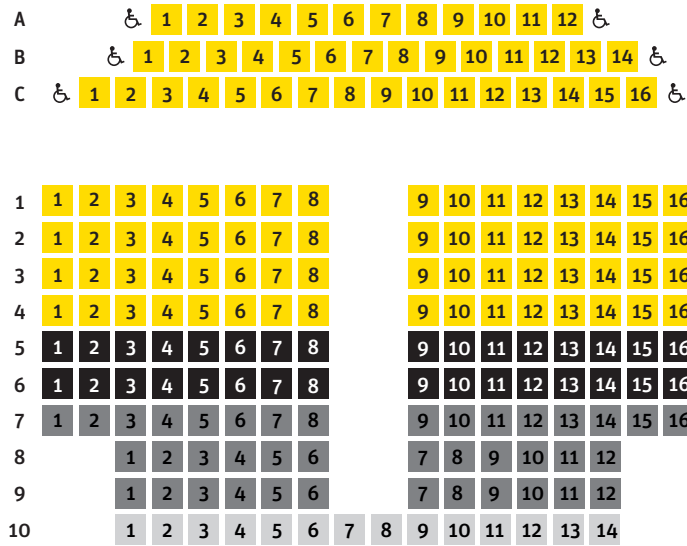

Sitzplan Marguerre-Saal

Parkett

1	1	2	3	4	5	6	7	8	9	10	11	12	13	14	15	16	17	18	19	20	21	22	23	
2	1	2	3	4	5	6	7	8	9	10	11	12	13	14	15	16	17	18	19	20	21	22	23	24
3	1	2	3	4	5	6	7	8	9	10	11	12	13	14	15	16	17	18	19	20	21	22	23	
4	1	2	3	4	5	6	7	8	9	10	11	12	13	14	15	16	17	18	19	20	21	22	23	24
5	1	2	3	4	5	6	7	8	9	10	11	12	13	14	15	16	17	18	19	20	21	22	23	
6	1	2	3	4	5	6	7	8	9	10	11	12	13	14	15	16	17	18	19	20	21	22	23	24
7	1	2	3	4	5	6	7	8	9	10	11	12	13	14	15	16	17	18	19	20	21	22	23	
8	1	2	3	4	5	6	7	8	9	10	11	12	13	14	15	16	17	18	19	20	21	22	23	24
9	1	2	3	4	5	6	7	8	9	10	11	12	13	14	15	16	17	18	19	20	21	22	23	
10	1	2	3	4	5	6	7	8	9	10	11	12	13	14	15	16	17	18	19	20	21	22	23	24
11	1	2	3	4	5	6	7	8	9	10	11	12	13	14	15	16	17	18	19	20	21	22	23	
12	1	2	3	4	5	6	7	8	9	10	11	12	13	14	15	16	17	18	19	20	21	22	23	24
13	1	2	3	4	5	6	7	8	9	10	11	12	13	14	15	16	17	18	19	20	21	22	23	
14	1	2	3	4	5	6	7	8	9	10	11	12	13	14	15	16	17	18	19	20	21	22	23	24
15	1	2	3	4	5	6	7	8	9	10	11	12	13	14	15	16	17	18	19	20	21	22	23	
16	1	2	3	4	5	6	7	8	9	10	11	12	13	14	15	16	17	18	19	20	21	22	23	24
17	1	2	3	4	5	6	7	8	9	10	11	12	13	14	15	16	17	18	19	20	21	22	23	
18	1	2	3	4	5	6	7	8	9	10	11	12	13	14	15	16	17	18	19	20	21	22	23	24

Rang

1	1	2	3	4	5	6	7	8	9	10	11	12	13	14	15	16	17	18	19	20	21	22	23	24	25	26	27	28	29	30
2	1	2	3	4	5	6	7	8	9	10	11	12	13	14	15	16	17	18	19	20	21	22	23	24	25	26	27	28	29	
3	1	2	3	4	5	6	7	8	9	10	11	12	13	14	15	16	17	18	19	20	21	22	23	24	25	26	27	28	29	30

Kat I
 Kat II
 Kat III
 Kat IV

Sitzplan Alter Saal

Rang links

Parkett

Rang rechts

Rang Mitte

Kat I
 Kat II
 Kat III
 Kat IV
 Kat S (sichtbehindert/Hörplätze)

Vergünstigungen für alle Abonnent*innen