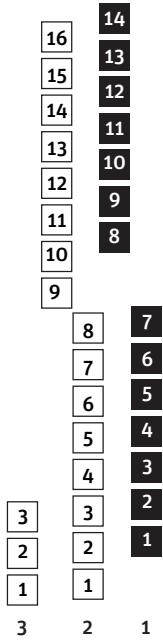

Preise: I 117 € II 105 € III 81 € IV 60 €

Ermäßigt: immer -50 %

Kinder, Jugendliche, Auszubildende und Studierende, Schwerbehinderte, Bundesfreiwilligendienstleistende sowie Inhaber*innen des Heidelberg-Passes bei Vorlage des entsprechenden Ausweises

Sitzplan Marguerre-Saal

Parkett

1	1	2	3	4	5	6	7	8	9	10	11	12	13	14	15	16	17	18	19	20	21	22	23	
2	1	2	3	4	5	6	7	8	9	10	11	12	13	14	15	16	17	18	19	20	21	22	23	24
3	1	2	3	4	5	6	7	8	9	10	11	12	13	14	15	16	17	18	19	20	21	22	23	
4	1	2	3	4	5	6	7	8	9	10	11	12	13	14	15	16	17	18	19	20	21	22	23	24
5	1	2	3	4	5	6	7	8	9	10	11	12	13	14	15	16	17	18	19	20	21	22	23	
6	1	2	3	4	5	6	7	8	9	10	11	12	13	14	15	16	17	18	19	20	21	22	23	24
7	1	2	3	4	5	6	7	8	9	10	11	12	13	14	15	16	17	18	19	20	21	22	23	
8	1	2	3	4	5	6	7	8	9	10	11	12	13	14	15	16	17	18	19	20	21	22	23	24
9	1	2	3	4	5	6	7	8	9	10	11	12	13	14	15	16	17	18	19	20	21	22	23	
10	1	2	3	4	5	6	7	8	9	10	11	12	13	14	15	16	17	18	19	20	21	22	23	24
11	1	2	3	4	5	6	7	8	9	10	11	12	13	14	15	16	17	18	19	20	21	22	23	
12	1	2	3	4	5	6	7	8	9	10	11	12	13	14	15	16	17	18	19	20	21	22	23	24
13	1	2	3	4	5	6	7	8	9	10	11	12	13	14	15	16	17	18	19	20	21	22	23	
14	1	2	3	4	5	6	7	8	9	10	11	12	13	14	15	16	17	18	19	20	21	22	23	24
15	1	2	3	4	5	6	7	8	9	10	11	12	13	14	15	16	17	18	19	20	21	22	23	
16	1	2	3	4	5	6	7	8	9	10	11	12	13	14	15	16	17	18	19	20	21	22	23	24
17	1	2	3	4	5	6	7	8	9	10	11	12	13	14	15	16	17	18	19	20	21	22	23	
18	1	2	3	4	5	6	7	8	9	10	11	12	13	14	15	16	17	18	19	20	21	22	23	24

Rang

1	1	2	3	4	5	6	7	8	9	10	11	12	13	14	15	16	17	18	19	20	21	22	23	24	25	26	27	28	29	30
2	1	2	3	4	5	6	7	8	9	10	11	12	13	14	15	16	17	18	19	20	21	22	23	24	25	26	27	28	29	
3	1	2	3	4	5	6	7	8	9	10	11	12	13	14	15	16	17	18	19	20	21	22	23	24	25	26	27	28	29	30

Kat I
 Kat II
 Kat III
 Kat IV

Sitzplan Alter Saal

Rang links

Parkett

Rang rechts

Rang Mitte

Kat I
 Kat II
 Kat III
 Kat IV
 Kat S (sichtbehindert/Hörplätze)

Vergünstigungen für alle Abonnent*innen